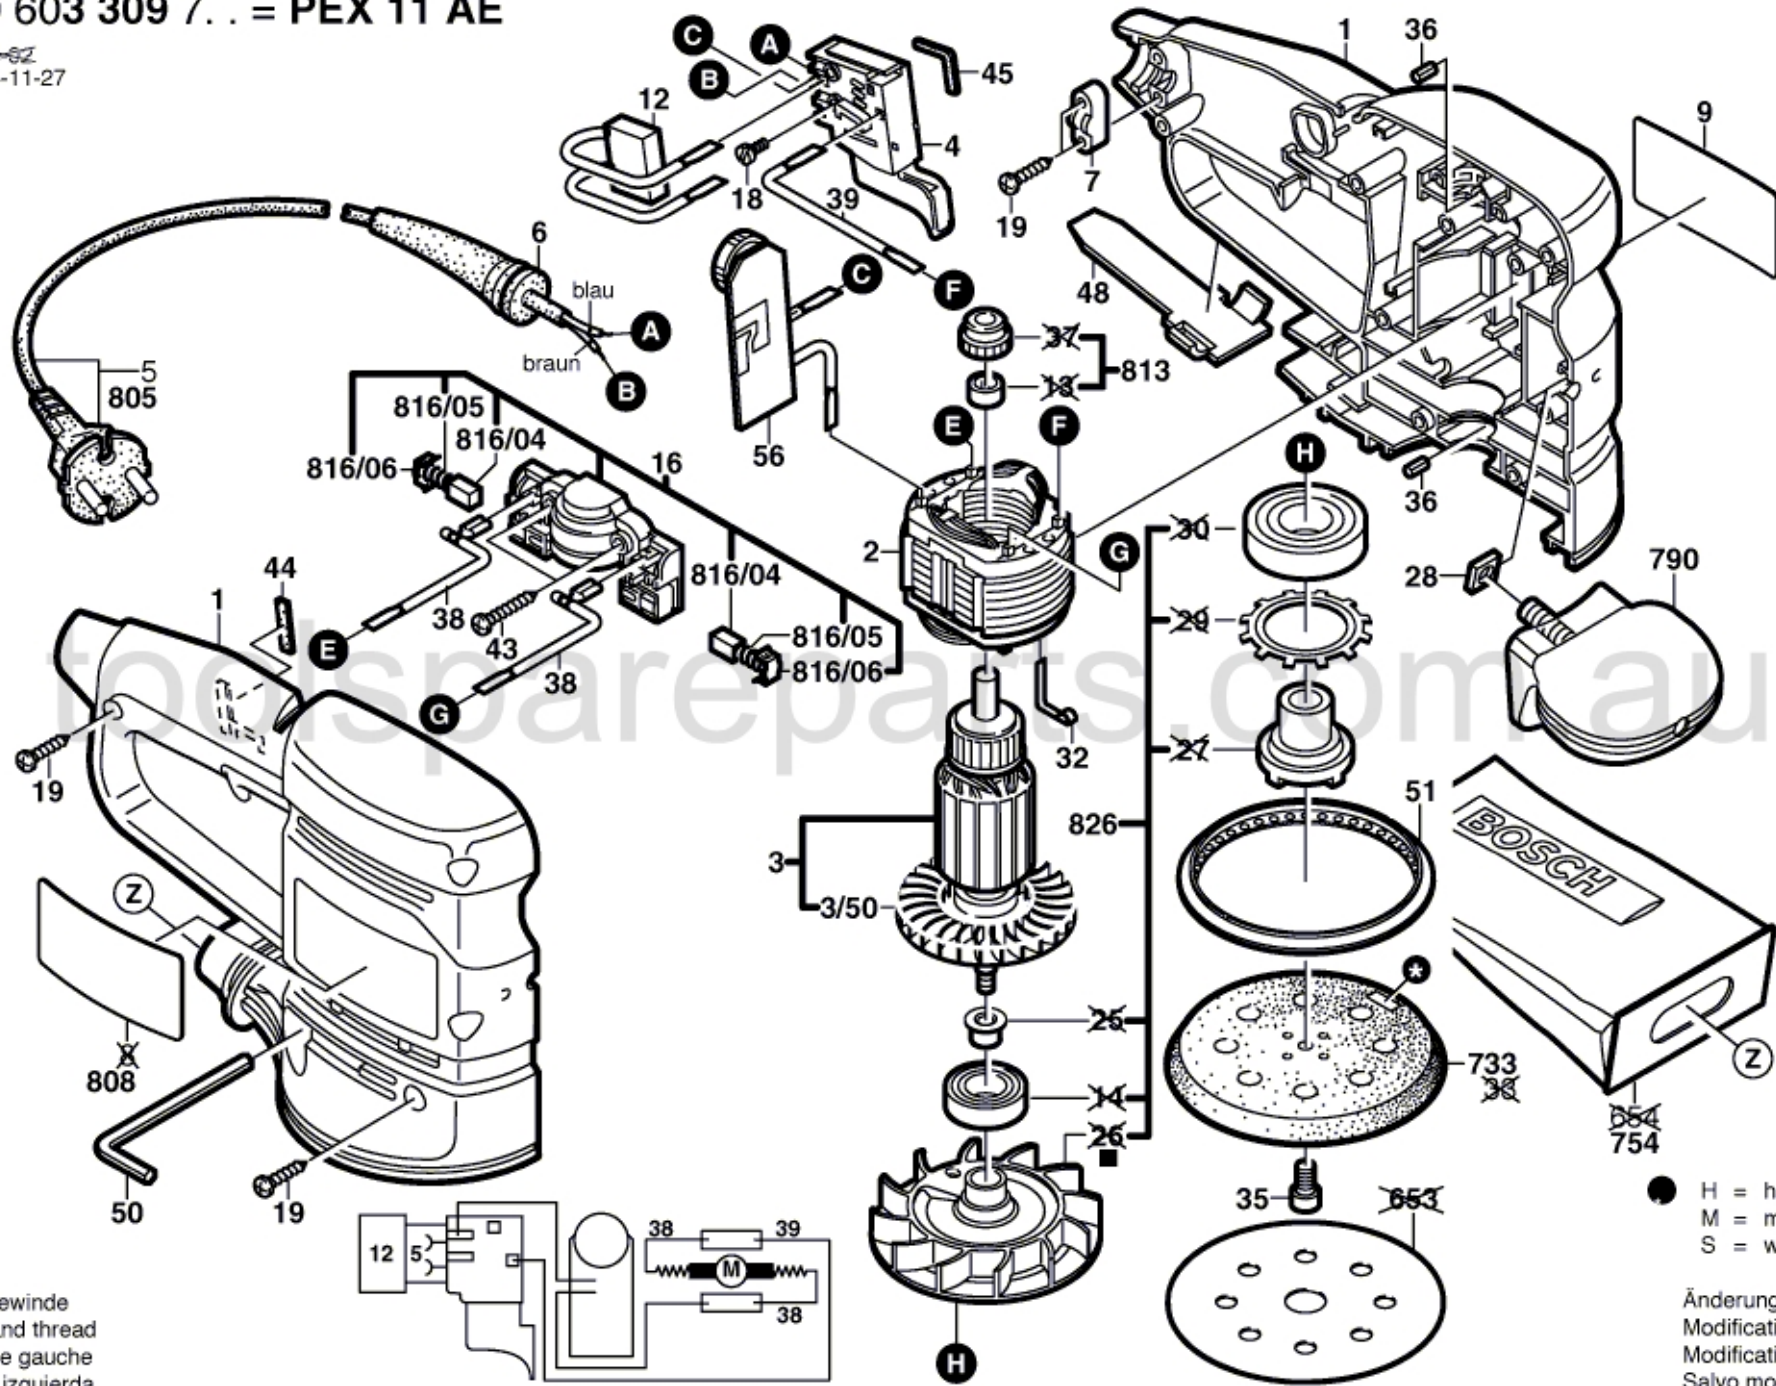

# Typ 0 603 309 7. . = PEX 11 AE

Stand 38-82  
Issue 96-11-27

■ = Linksgewinde  
Left hand thread  
Filetage gauche  
Rosca izquierda

● H = hart(hard)  
M = mittel(middle)  
S = weich(soft)

Änderungen vorbehalten  
Modifications reserved  
Modificaciones reserves  
Salvo modificaciones